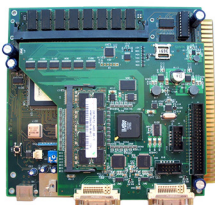

VA6

- + SAS: 3-канальный
- + Размер памяти: 2/4* GB
- + Возможность удаленной замены игрового набора: ДА
- + Количество экранов: 2
- + Разрешение экрана: 1680x1050
- + Игровые наборы: Multi Миллиардер, Super Sevens, Super Millionaire, Grand Games, Roulette HD, Roulette 4in1