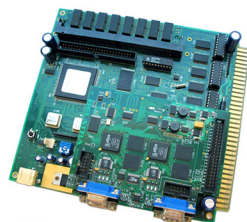

VA4

- + SAS: 3-канальный
- + Размер памяти: 256 MB
- + Возможность удаленной замены игрового набора: нет
- + Количество экранов: 2
- + Разрешение экрана: 1024x758
- + Игровые наборы: Millionaire 1, Roulette